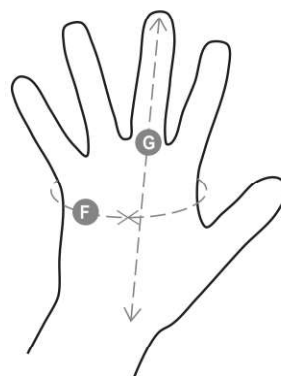

304C

001006-0146

Polainas de proteção em croute, em dois tamanhos: 30 cm e 40 cm. - Características: robustas, muito resistente - Pontos de força: proteção - Setores de utilização: manuseio de trabalhos pesados, adequado para material quente e rebarbado

Composição: COURO SERRADO DE BOVINO

Aspetto: POLAINAS DE PROTEÇÃO EM CROUTE

Tamanhos: 30-40

Embalagem: 1/50

MADE IN: FABRICADO EM ITÁLIA

CÓDIGO SH: 42034000

Cores

GELO

Guia de Tamanhos

Taglie Internazionali	XS	S	M	L	XL	XXL
Taglie Numeriche	6	7	8	9	10	11
(F) - cm	15,2	17,8	20,3	22,9	25,4	27,9
(F) - in	6	7	8	9	10	11
(G) - cm	16	17,1	18,2	19,2	20,4	21,5
(G) - in	6-6½	6½-7	7-7½	7½	8	8½