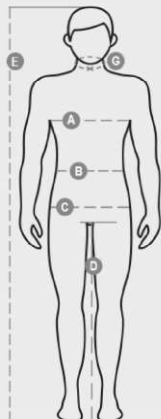

Casual&Workwear - Trousers