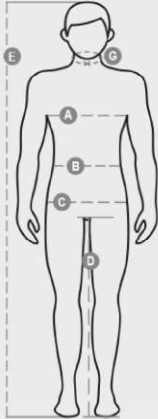

COMPOSITION: 50% COTTON 50% POLYESTER  
 APPEARANCE: TWILL  
 WEIGHT: 250 GR/MQ  
 SIZES: XS-S-M-L-XL-XXL-3XL-4XL-5XL  
 PACK: 1/20  
 HS CODE: 62034311

Casual&Workwear - Trousers

International sizes		XXS		XS		S		M		L		XL		XXL		3XL		4XL		5XL	
IT - DE		36	38	40	42	44	46	48	50	52	54	56	58	60	62	64	66	68	70	72	74
FR - ES		32	34	36	38	40	42	44	46	48	50	52	54	56	58	60	62	64	66	68	70
UK		25	27	28	29	30	32	33	34	36	38	40	41	43	45	46	48	49	51	52	54
Waist	(B) - cm	64	68	72	74	76	80	84	88	92	96	100	104	108	112	116	120	124	128	132	136
	(B) - in	25	27	28	29	30	32	33	34	36	38	40	41	43	45	46	48	49	51	52	54
Hips	(C) - cm	80	84	88	90	92	96	100	104	108	112	116	120	124	128	132	136	140	144	148	152
	(C) - in	31	33	34	35	36	38	39	41	42	44	46	47	49	50	52	53	55	56	58	59
Inside leg	(D) - cm	82	82	84	84	85	85	86	86	87	87	88	88	88	88	88	88	89	89	89	89
	(D) - in	32	32	33	33	33	33	33	33	34	34	34	34	34	34	34	34	35	35	35	35
Height	(E) - cm	170/181						175/187						175/189							
	(E) - in	67/71						69/73						69/75							