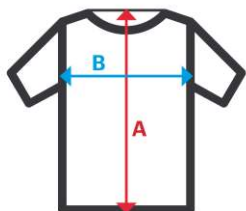

Wadding. 100% polyester / 150 gsm

S / M / L / XL / 2XL / 3XL

07

07 White

Sizes	Centre back length	Chest 1/2
S	70	55
M	72	59
L	74	63
XL	76	67
2XL	78	71
3XL	80	75

Dimensions in cm.

- **A:** Centre back length
- **B:** Chest 1/2