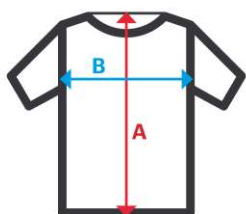

Lining. 100% polyester / 60 gsm

Wadding. 100% polyester / 150 gsm

S / M / L / XL / 2XL / 3XL

07

07 White

Sizes	Centre back length	Chest 1/2
S	66,8	60
M	68,7	64
L	70,6	68
XL	72,5	72
2XL	74,4	76
3XL	76,3	80

Dimensions in cm.

- **A:** Centre back length
- **B:** Chest 1/2

Distributed by:

VelillaGroup.